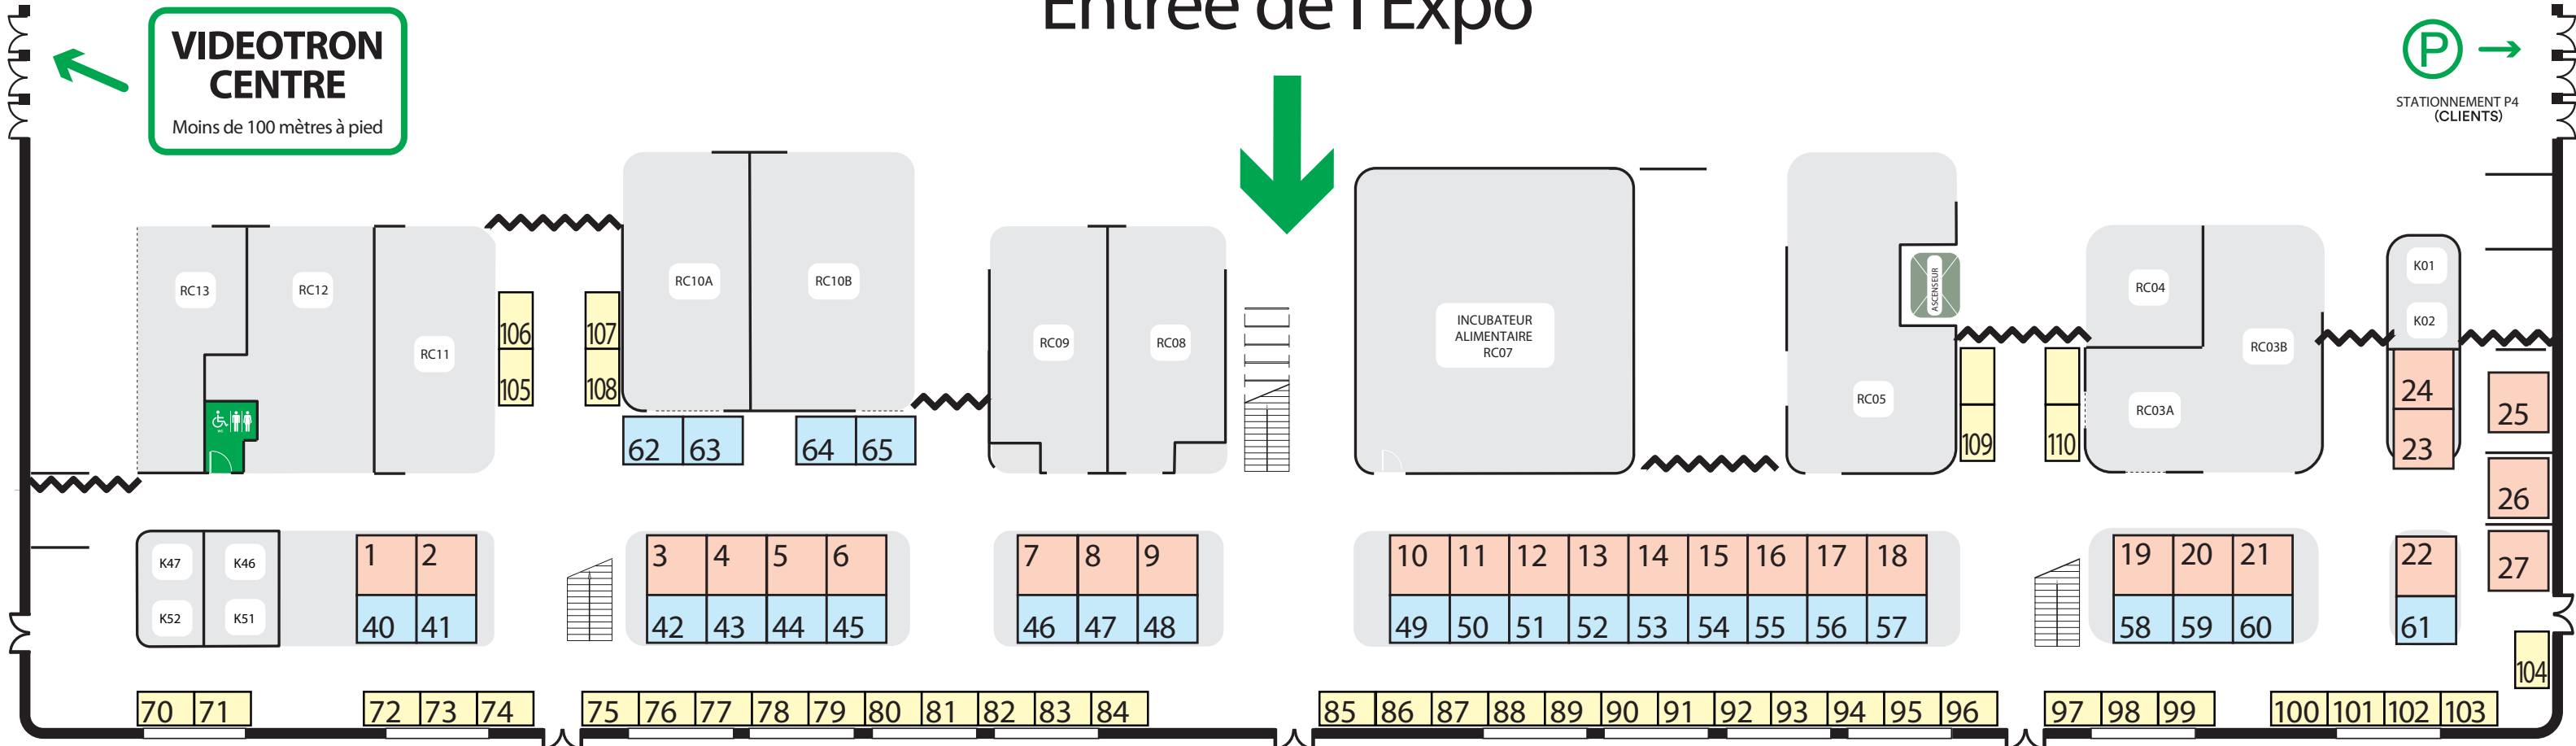

en association avec

plan d'étage

jan. 19/24

250 boulevard Wilfrid-Hamel

Entrée de l'Expo

Légende

-  10' x 10' Stand haut de gamme #1 - #27
-  10' x 8' Stand régulier #40 - #65
-  8' x 5' Tableau #70 - #110
-  STANCHIONS

Le plan d'étage est sujet à changement.